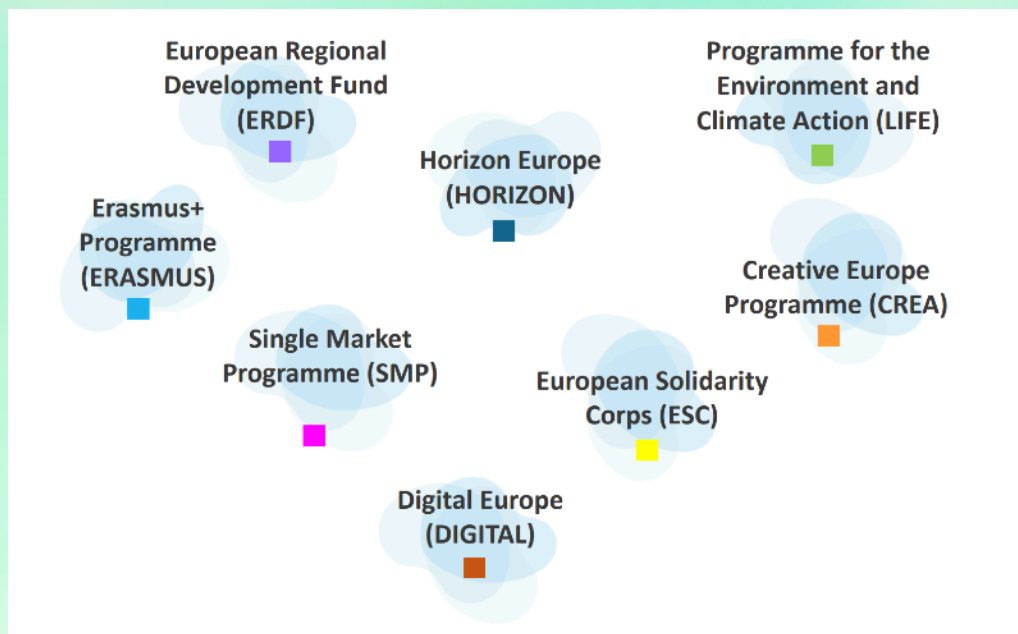

Finansējums Jaunā Eiropas Bauhaus mērķu sasniegšanai 2023–2024

Transformation of places on the ground

Supporting local concrete transformation on the built environment in accordance with the core values of aesthetics, sustainability and social inclusion.

	Title	2022				2023				2024				Reference
		Q4	Q1	Q2	Q3	Q4	Q1	Q2	Q3	Q4				
Dedicated calls	European Urban Initiative	■												European Regional Development Fund (ERDF)
	Affordable Housing District Demonstrator		■	■										HORIZON-CL4-2023-RESILIENCE-01-44
	Urban greening and re-naturing for urban regeneration, resilience and climate neutrality			■										HORIZON-MISS-2023-CLIMA-CITIES-01-01
	Projects to support Bauhaus, the Phoenix initiative and the Emerald Network				■	■								LIFE-2023-PLP-Bauhaus-Phoenix-Emerald
	New European Bauhaus – Innovative solutions for greener and fairer ways of life through arts and culture, architecture and design for all						■	■						HORIZON-CL2-2024-HERITAGE-01-01
	Demonstrating the potential of Nature-based Solutions and the New European Bauhaus to contribute to sustainable, inclusive and resilient living spaces and communities						■	■						HORIZON-CL6-2024-BIODIV-02-2-two-stage

Avots: <https://new-european-bauhaus.europa.eu/get-involved/funding-opportunities_en>