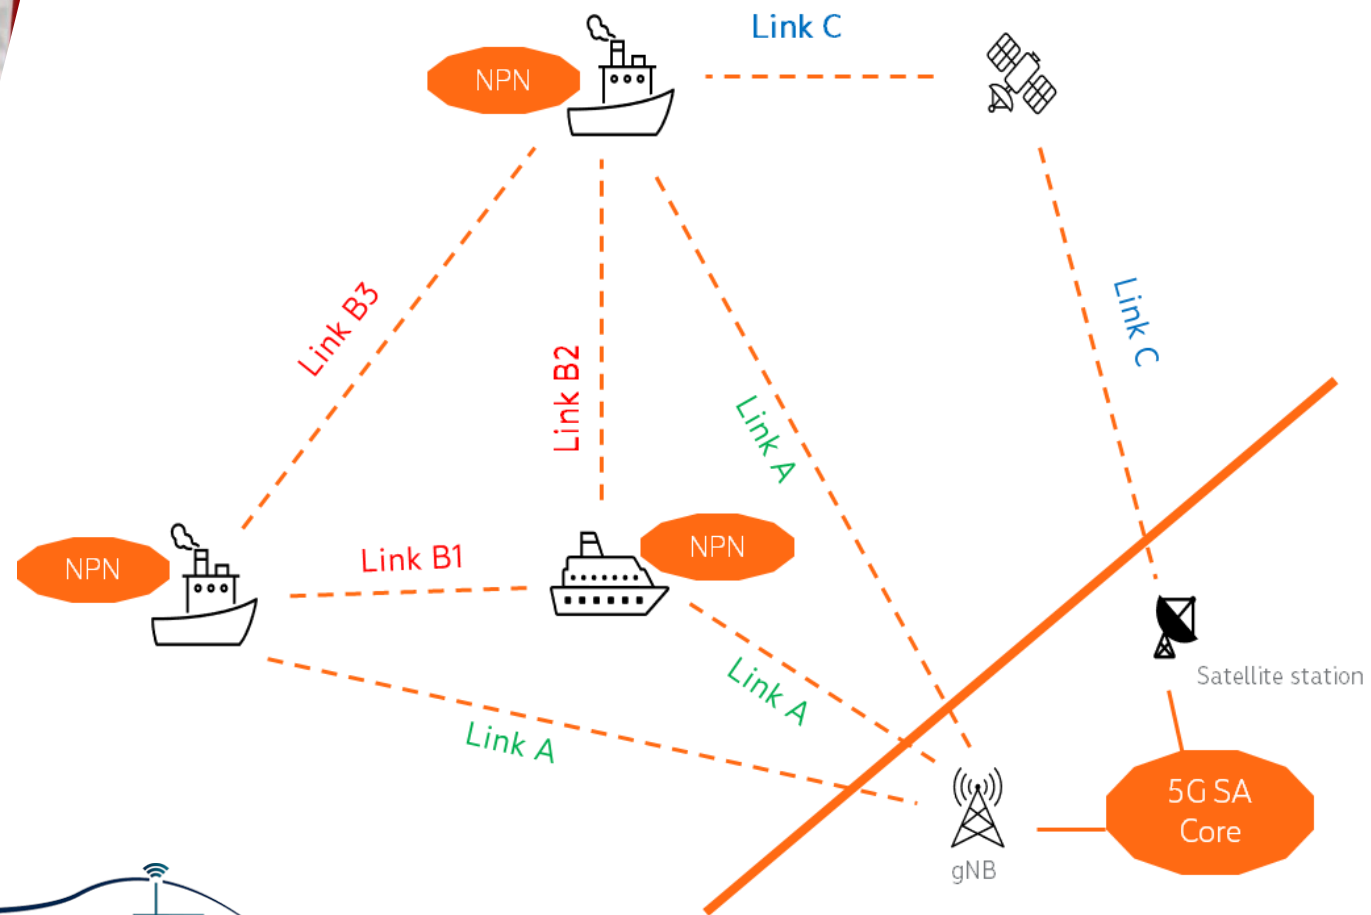

*Apstiprināts 2023

Cieša sasaiste ar industrijas pieprasījumu

Cieša sasaiste ar industrijas pieprasījumu un LMT spējām

LMT 5G testa vides

5G JŪRĀ

Multi-Hop connectivity

5G Cross-Boarder Mobility

Riga | Bikernieki

5G cross-boarder mobility testbed

For Connected and Driverless Cars at Bikernieki race track

Reference		GNSS		5G 3GPP Rel 15		5G 3GPP Rel 16	
longitude	latitude	longitude	latitude	longitude	latitude	longitude	latitude
57.068671	24.323175	57.068689	24.323133	57.068771	24.323123	57.068674	24.323172
57.068751	24.323172	57.068655	24.323114	57.068831	24.323884	57.068754	24.323171
57.068633	24.323168	57.068678	24.323171	57.068751	24.323121	57.068634	24.323170