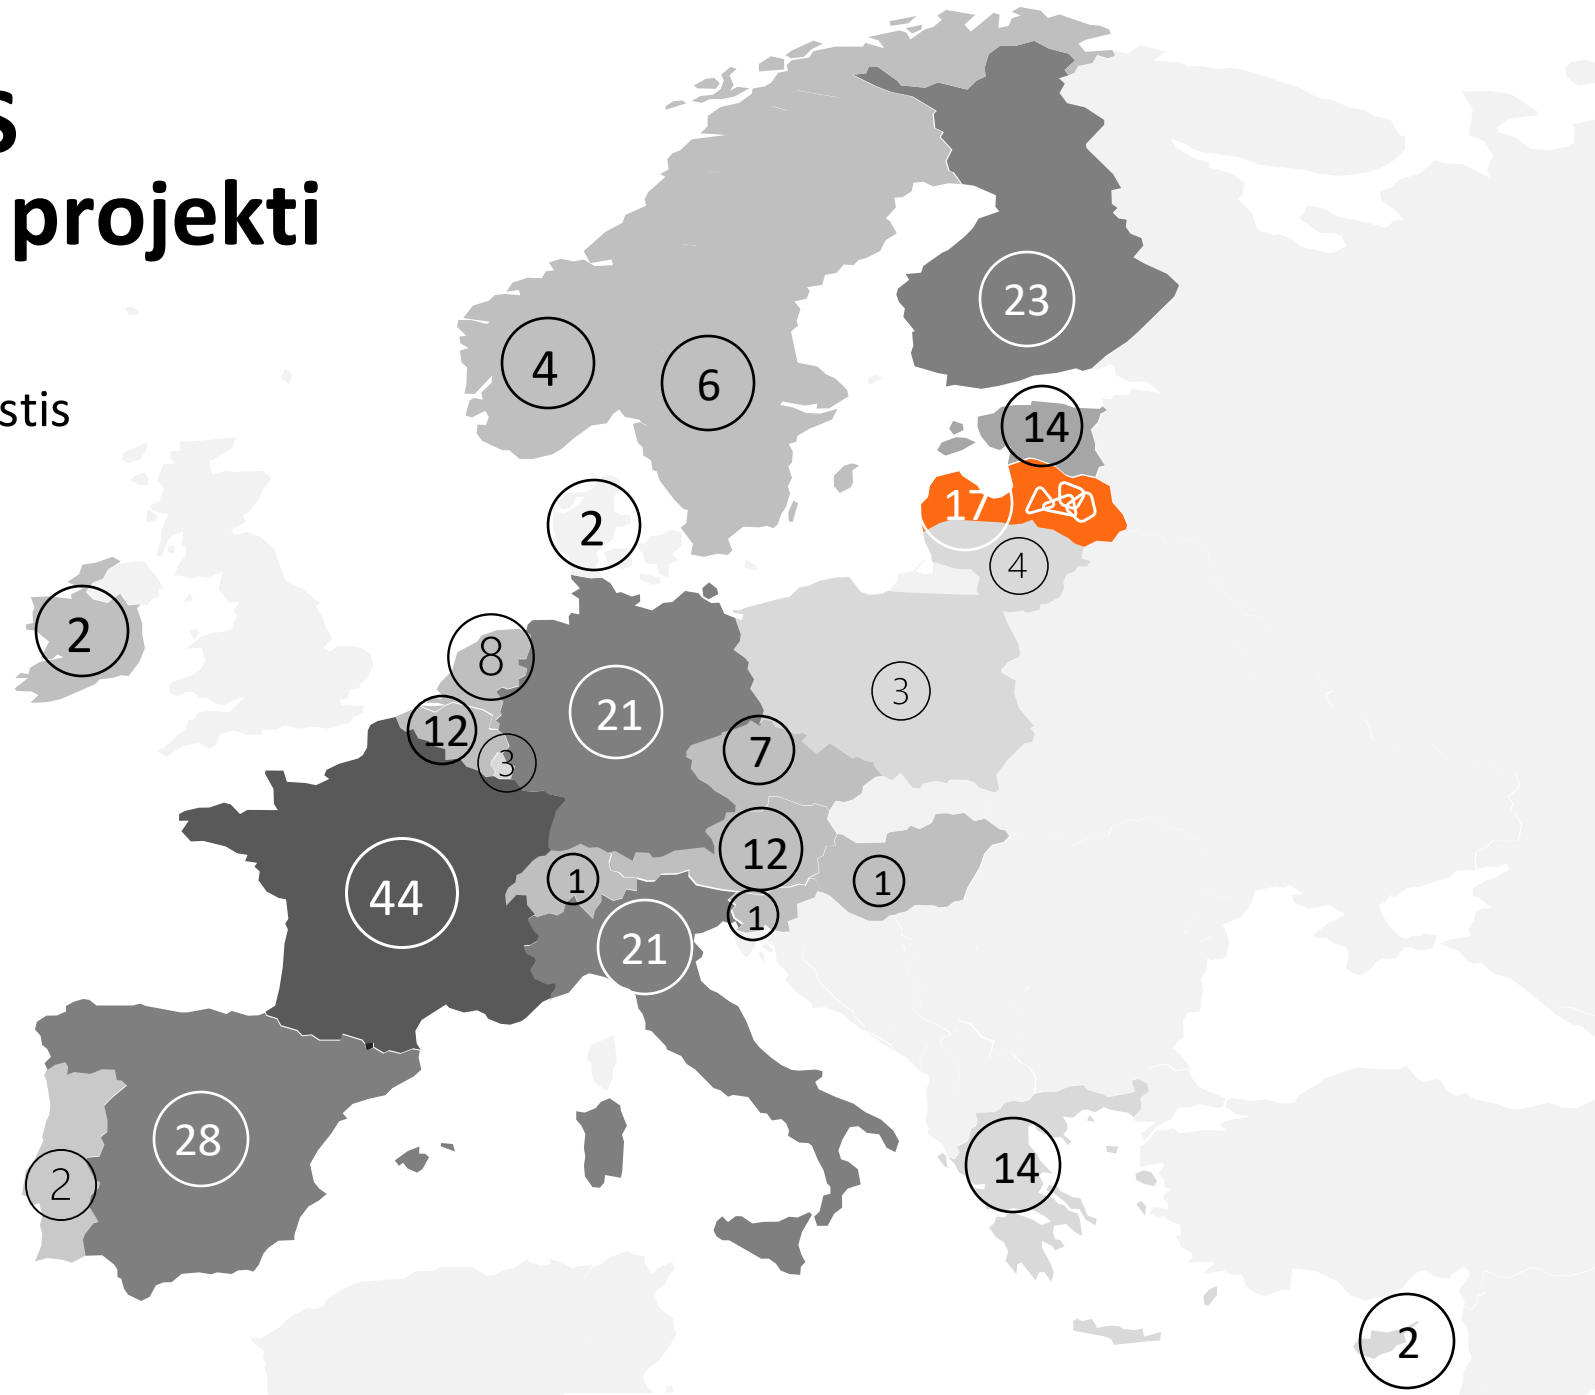

Datorredzes un mobilitātes bizness

Lietu interneta bizness

Sabiedrības drošība un aizsardzība

LMT H2020 un citi ES izpētes un attīstības projekti

13 projekti | **257** partneris | **24** valstis

MyFairShare