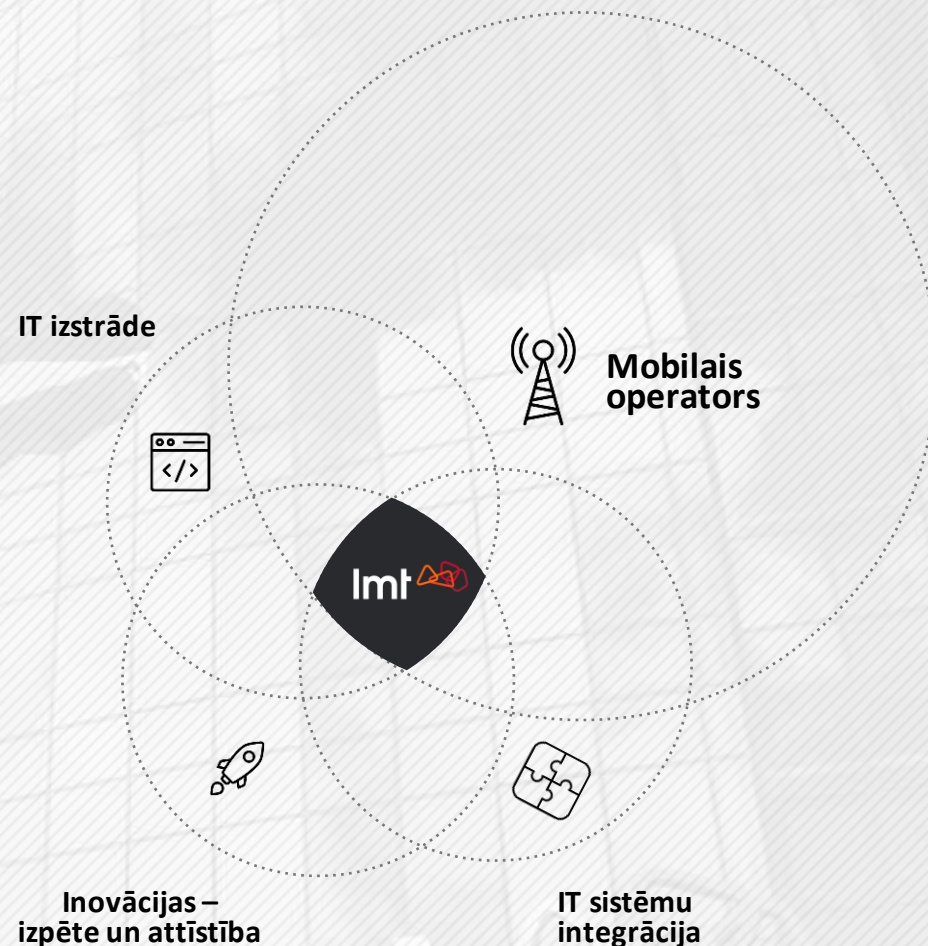

LMT ES projektu pieredze

Elīna Lidere

LMT inovāciju ekosistēmu
daļas vadītāja

Rīga | 2023

LMT – IT uzņēmums

Vadošais Latvijas mobilais operators ar 30 gadu pieredzi, viens no efektīvākajiem datu pārraides tīkliem visā pasaulē

Starptautiski izpētes un attīstības projekti, radot inovatīvus ar 5G saderīgus risinājumus

Vairāk nekā 10 gadu laikā attīstītas IT kompetences

10% darbinieku iesaistīti inovāciju projektos, 3.7 M ieguldīti R&D, eksports 10% no apgrozījuma