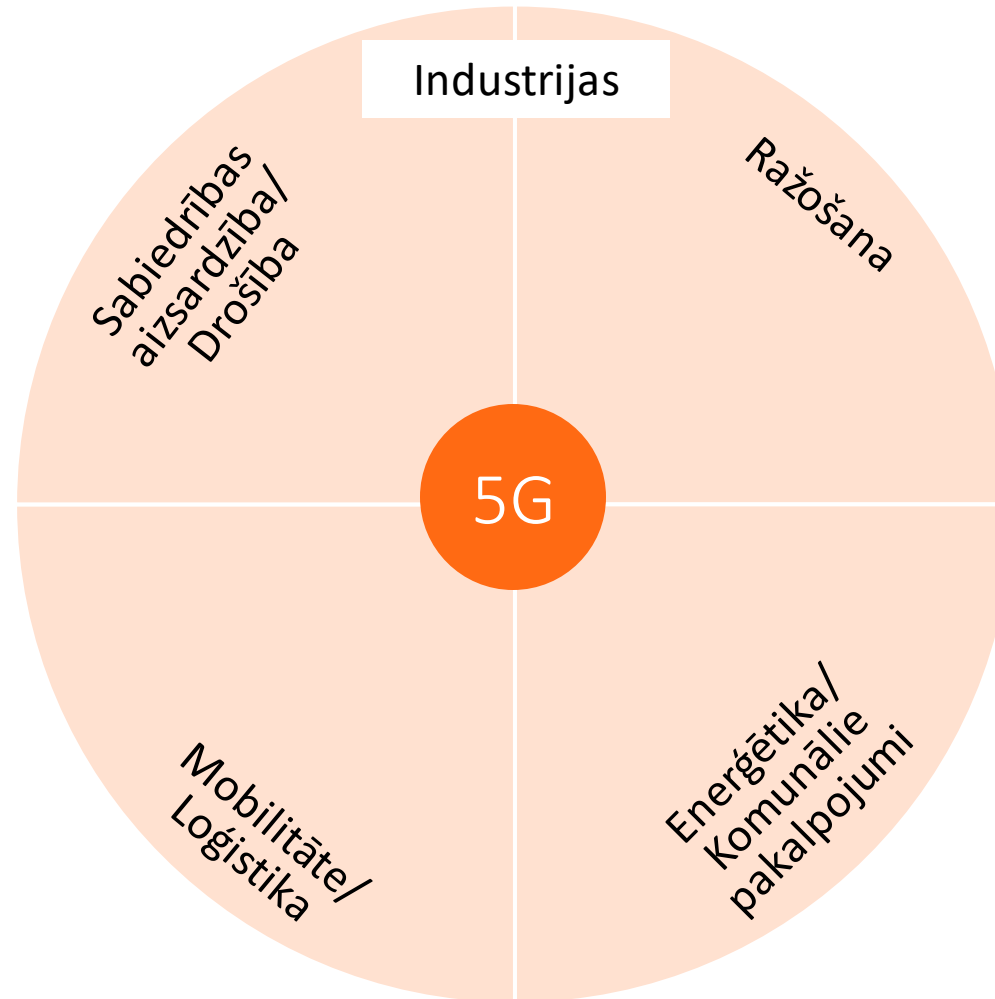

Cieša sasaiste ar industrijas pieprasījumu