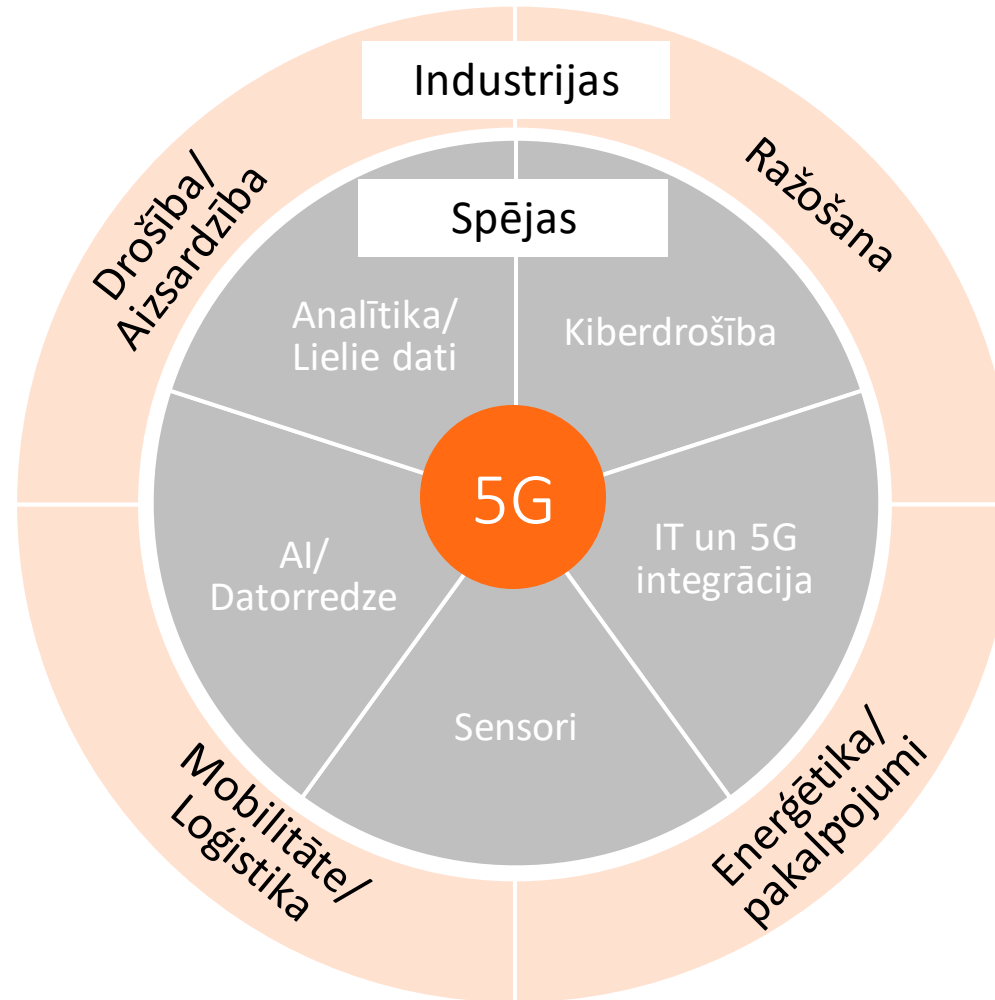

Cieša sasaiste ar industrijas pieprasījumu un LMT spējām